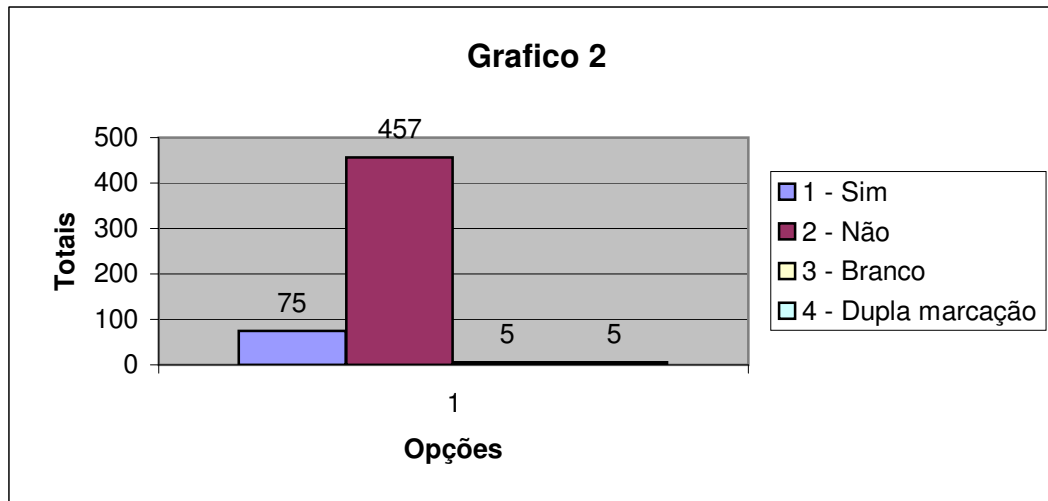

## Pesquisa de Opinião Nacional

### Pergunta 2

Você está satisfeito com o Plano de Tabelas Salariais do IBGE?

1 - Sim	2 - Não	3 - Branco	4 - Dupla marcação
75	457	5	5

		Satisfação com o Plano de Tabelas			
CARREIRAS		Sim	Não	Branco	Dupla Marcação
Superior	175	75	90	5	5
Intermediário	367	0	367	0	0
<b>TOTAIS</b>	<b>542</b>	<b>75</b>	<b>457</b>	<b>5</b>	<b>5</b>